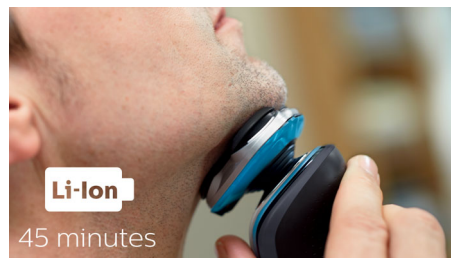

45 minuten snoerloos scheren

Na 1 uur opladen kunt u meer dan 45 minuten scheren, dat zijn ongeveer 15 scheerbeurten. Dit scheerapparaat is alleen draadloos te gebruiken.

S540006